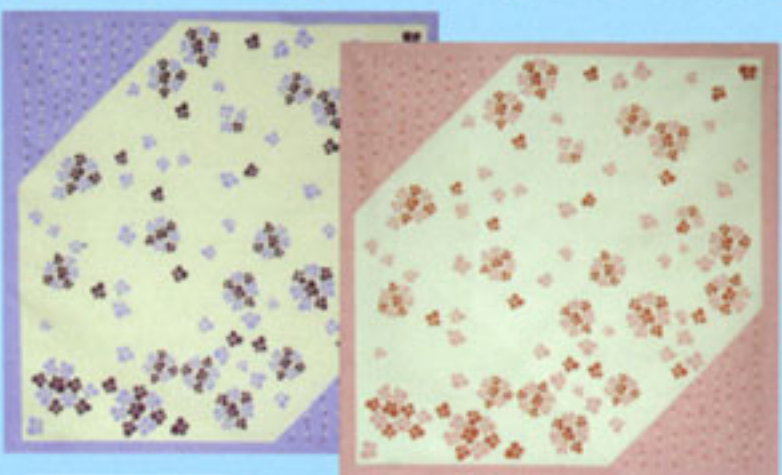

2017 SUMMER

日本の
かたち

くらしにリズム

日本の
かたち はくらしのかたちを
リズムカルに表現したブランドです。

身近なモチーフから取り入れたなじみやすい楽しさと
いつもの景色が違って見えるいろいろなアイテムで
毎日のくらしに楽しいリズムを奏でましょう♪

せんたく日和

ブルー 18-3195-82
オレンジ 18-3195-42

日本の
かたち

シヤンタンチーフ
600円(税抜価格)
サイズ: 50cm幅
素材: 綿100%

聖護院きゅうり

ブルー 18-3717-82
黄 18-3717-50

あじさい

紫 18-3221-95 ピンク 18-3221-15

市松金魚

ブルー 18-3218-82
ピンク 18-3218-10

スイカ