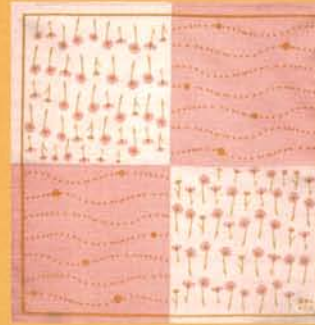

日本の  
かたち

くらしにリズム

2018  
AUTUMN

日本の はくらしのかたちを  
かたち リズミカルに表現したブランドです。

身近なモチーフから取り入れたなじみやすい楽しさと  
いつもの景色が違って見えるいろいろなアイテムで  
毎日のくらしに楽しいリズムを奏でましょう♪

枝紅葉 緑 18-3621-65 赤 18-3621-10

NEW!

ねこ ベージュ 18-3733-47

シャンタンチーフ  
600円(税抜価格)  
サイズ: 50cm幅  
素材: 綿100%

鹿ヶ谷なんきん 緑 18-3628-65 茶 18-3628-35

パンダ ミント 18-3732-72 クリーム 18-3732-47 ピンク 18-3732-15

トンボ 紺 18-3725-87 エンジ 18-3725-22

コスモス ピンク 18-3625-15 紫 18-3625-95

お月見うさぎ 小豆 18-3623-27 紺 18-3623-87

月かげうさぎ 黒 18-3227-99

ふくろふ 茶 18-3630-35 利休 18-3630-55

### ダブルガーゼふろしき

- ・ 3,800円 (税抜価格) サイズ: 100cm 幅
  - ・ 1,000円 (税抜価格) サイズ: 48cm 幅
- 素材: 綿 100%

生地部分イメージ

青 18-0201-87  
100cm 幅

NEW!

鳥獣戯画

青 18-0202-87  
48cm 幅