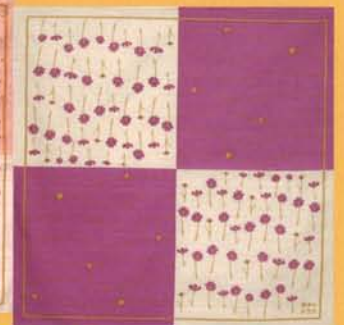

日本の  
かたち

くらしにリズム

2018  
AUTUMN

日本の はくらしのかたちを  
かたち リズミカルに表現したブランドです。

身近なモチーフから取り入れたなじみやすい楽しさと  
いつもの景色が違って見えるいろいろなアイテムで  
毎日のくらしに楽しいリズムを奏でましょう♪

枝紅葉 緑 18-3621-65 赤 18-3621-10

NEW!

ねこ ベージュ 18-3733-47

シャンタンチーフ  
600円(税抜価格)  
サイズ: 50cm幅  
素材: 綿100%

鹿ヶ谷なんきん 緑 18-3628-65 茶 18-3628-35

パンダ ミント 18-3732-72 クリーム 18-3732-47 ピンク 18-3732-15

トンボ 紺 18-3725-87 エンジ 18-3725-22

コスモス ピンク 18-3625-15 紫 18-3625-95

お月見うさぎ 小豆 18-3623-27 紺 18-3623-87

月かげうさぎ 黒 18-3227-99

ふくろふ 茶 18-3630-35 利休 18-3630-55